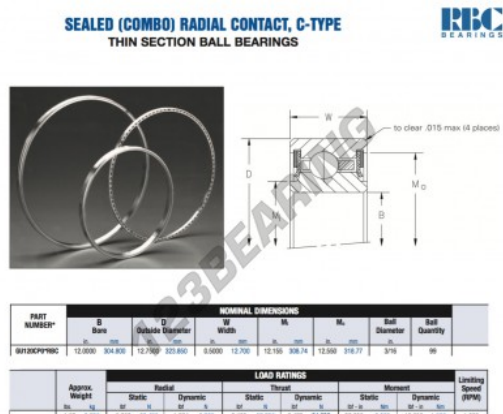

Cuscinetti a sfera fila unica GU120-CP0-RBC - GU120-CP0-RBC

<https://www.123cuscinetti.it/cuscinetti-supporti/cuscinetti-sfera/fila-unica/gu120-cp0-rbc>

CARATTERISTICHE DEL PRODOTTO

Marchio	RBC
N° Ean13	3663952553917
Diametro interno	304.8 mm
Diametro esterno	323.85 mm
Spessore	12.7 mm
Peso	708 g
Imballaggio	1