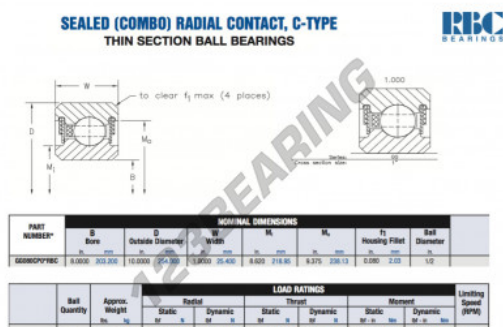

Cuscinetti a sfera fila unica GG080-CP0-RBC - GG080-CP0-RBC

<https://www.123cuscinetti.it/cuscinetti-supporti/cuscinetti-sfera/fila-unica/gg080-cp0-rbc>

CARATTERISTICHE DEL PRODOTTO

Marchio	RBC
N° Ean13	3663952552545
Diametro interno	203.2 mm
Diametro interno	8" inch
Diametro esterno	254 mm
Diametro esterno	10" inch
Spessore	25.4 mm
Spessore	1" inch
Peso	2948 g
Imballaggio	1