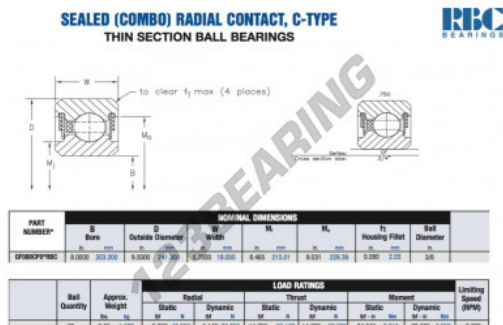

Cuscinetti a sfera fila unica GF080-CP0-RBC - GF080-CP0-RBC

<https://www.123cuscinetti.it/cuscinetti-supporti/cuscinetti-sfera/fila-unica/gf080-cp0-rbc>

CARATTERISTICHE DEL PRODOTTO

Marchio	RBC
N° Ean13	3663952552538
Diametro interno	203.2 mm
Diametro interno	8" inch
Diametro esterno	241.3 mm
Diametro esterno	9 1/2" inch
Spessore	19.05 mm
Spessore	3/4" inch
Peso	1588 g
Imballaggio	1