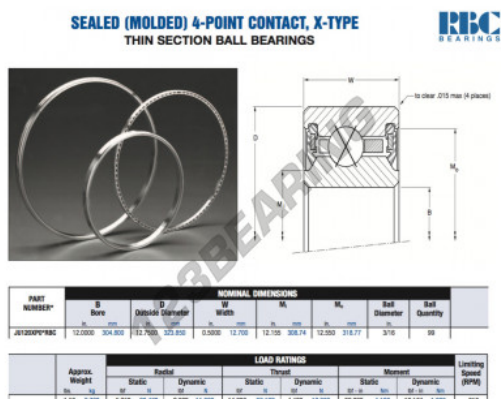

## Cuscinetti a sfera fila unica JU120-XP0-RBC - JU120-XP0-RBC

<https://www.123cuscinetti.it/cuscinetti-supporti/cuscinetti-sfera/fila-unica/ju120-xp0-rbc>

### CARATTERISTICHE DEL PRODOTTO

Marchio	RBC
N° Ean13	3663952551722
Diametro interno	304.8 mm
Diametro interno	12" inch
Diametro esterno	323.85 mm
Diametro esterno	12 3/4" inch
Spessore	12.7 mm
Spessore	1/2" inch
Peso	708 g
Imballaggio	1