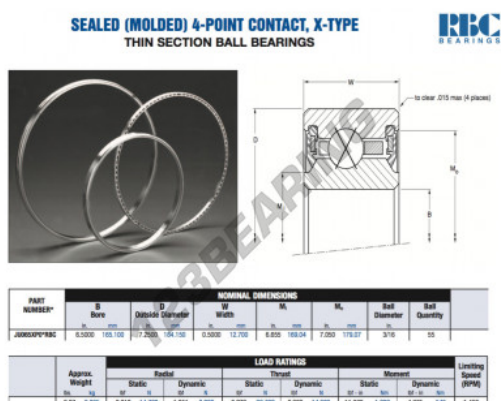

Cuscinetti a sfera fila unica JU065-XP0-RBC - JU065-XP0-RBC

<https://www.123cuscinetti.it/cuscinetti-supporti/cuscinetti-sfera/fila-unica/ju065-xp0-rbc>

CARATTERISTICHE DEL PRODOTTO

| | |
|------------------|---------------|
| Marchio | RBC |
| N° Ean13 | 3663952551654 |
| Diametro interno | 165.1 mm |
| Diametro esterno | 184.15 mm |
| Spessore | 12.7 mm |
| Peso | 395 g |
| Imballaggio | 1 |