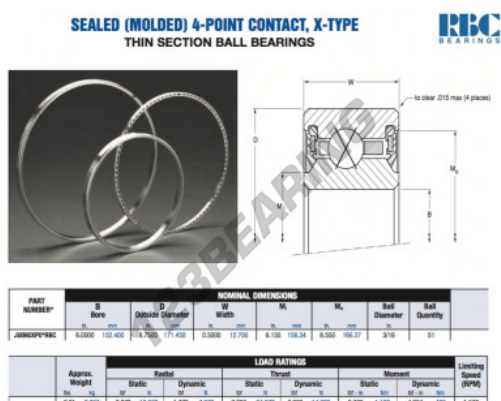

Cuscinetti a sfera fila unica JU060-XP0-RBC - JU060-XP0-RBC

<https://www.123cuscinetti.it/cuscinetti-supporti/cuscinetti-sfera/fila-unica/ju060-xp0-rbc>

CARATTERISTICHE DEL PRODOTTO

| | |
|------------------|---------------|
| Marchio | RBC |
| N° Ean13 | 3663952551647 |
| Diametro interno | 152.4 mm |
| Diametro esterno | 171.45 mm |
| Spessore | 12.7 mm |
| Peso | 367 g |
| Imballaggio | 1 |