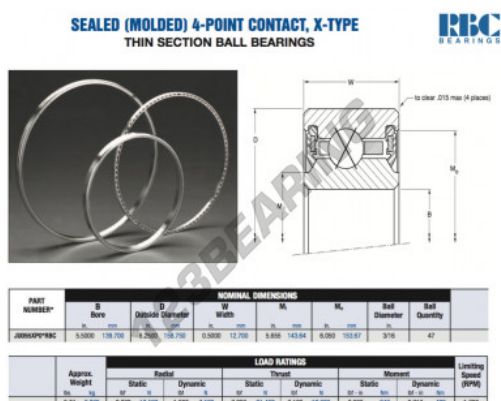

Cuscinetti a sfera fila unica JU055-XP0-RBC - JU055-XP0-RBC

<https://www.123cuscinetti.it/cuscinetti-supporti/cuscinetti-sfera/fila-unica/ju055-xp0-rbc>

CARATTERISTICHE DEL PRODOTTO

Marchio	RBC
N° Ean13	3663952551630
Diametro interno	139.7 mm
Diametro esterno	158.75 mm
Spessore	12.7 mm
Peso	336 g
Imballaggio	1