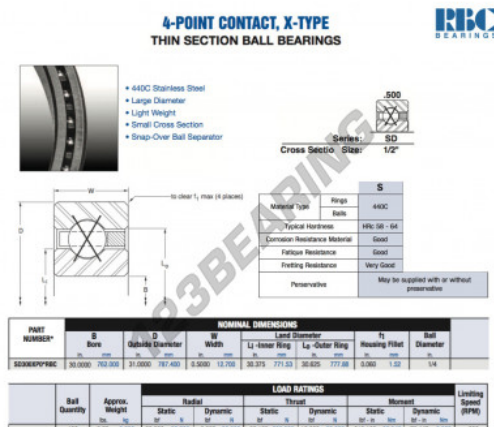

Cuscinetti a sfera fila unica SD300-XP0-RBC - SD300-XP0-RBC

<https://www.123cuscinetti.it/cuscinetti-supporti/cuscinetti-sfera/fila-unica/sd300-xp0-rbc>

CARATTERISTICHE DEL PRODOTTO

Marchio	RBC
N° Ean13	3663952550336
Diametro interno	762 mm
Diametro esterno	787.4 mm
Spessore	12.7 mm
Peso	2599 g
Imballaggio	1