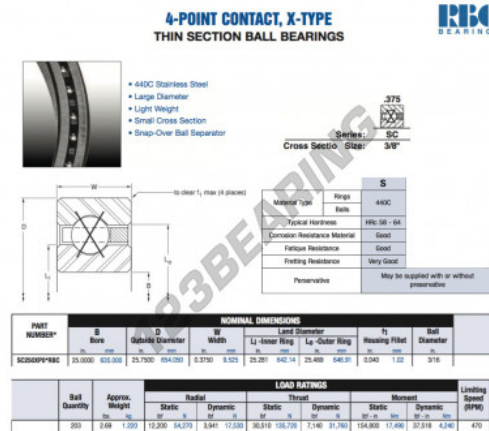

Cuscinetti a sfera fila unica SC250-XP0-RBC - SC250-XP0-RBC

<https://www.123cuscinetti.it/cuscinetti-supporti/cuscinetti-sfera/fila-unica/sc250-xp0-rbc>

CARATTERISTICHE DEL PRODOTTO

Marchio	RBC
N° Ean13	3663952550282
Diametro interno	635 mm
Diametro esterno	654.05 mm
Spessore	9.525 mm
Peso	1220 g
Imballaggio	1