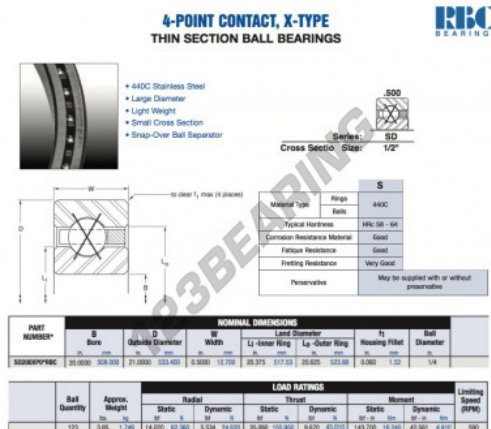

Cuscinetti a sfera fila unica SD200-XP0-RBC - SD200-XP0-RBC

<https://www.123cuscinetti.it/cuscinetti-supporti/cuscinetti-sfera/fila-unica/sd200-xp0-rbc>

CARATTERISTICHE DEL PRODOTTO

Marchio	RBC
N° Ean13	3663952550251
Diametro interno	508 mm
Diametro esterno	533.4 mm
Spessore	12.7 mm
Peso	1746 g
Imballaggio	1