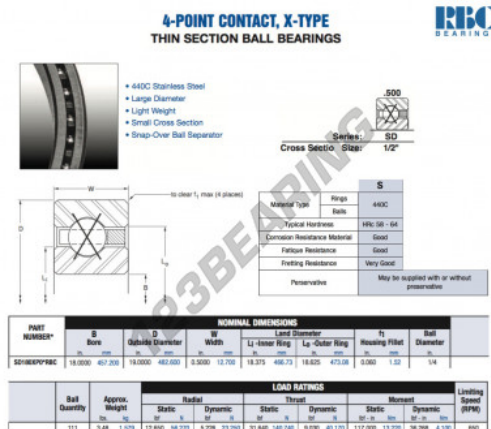

## Cuscinetti a sfera fila unica SD180-XP0-RBC - SD180-XP0-RBC

<https://www.123cuscinetti.it/cuscinetti-supporti/cuscinetti-sfera/fila-unica/sd180-xp0-rbc>

### CARATTERISTICHE DEL PRODOTTO

Marchio	RBC
N° Ean13	3663952550206
Diametro interno	457.2 mm
Diametro esterno	482.6 mm
Spessore	12.7 mm
Peso	1579 g
Imballaggio	1

[contatto@123cuscinetti.it](mailto:contatto@123cuscinetti.it)