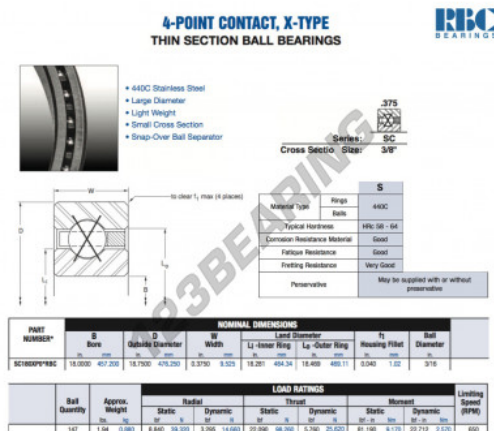

## Cuscinetti a sfera fila unica SC180-XP0-RBC - SC180-XP0-RBC

<https://www.123cuscinetti.it/cuscinetti-supporti/cuscinetti-sfera/fila-unica/sc180-xp0-rbc>

### CARATTERISTICHE DEL PRODOTTO

Marchio	RBC
N° Ean13	3663952550190
Diametro interno	457.2 mm
Diametro esterno	476.25 mm
Spessore	9.525 mm
Peso	880 g
Imballaggio	1

[contatto@123cuscinetti.it](mailto:contatto@123cuscinetti.it)