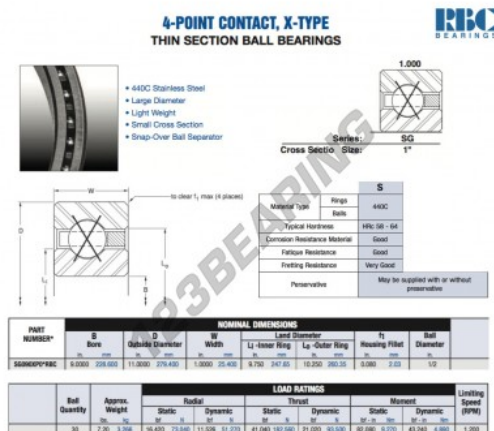

Cuscinetti a sfera fila unica SG090-XP0-RBC - SG090-XP0-RBC

<https://www.123cuscinetti.it/cuscinetti-supporti/cuscinetti-sfera/fila-unica/sg090-xp0-rbc>

CARATTERISTICHE DEL PRODOTTO

Marchio	RBC
N° Ean13	3663952549897
Diametro interno	228.6 mm
Diametro esterno	279.4 mm
Spessore	25.4 mm
Peso	3266 g
Imballaggio	1