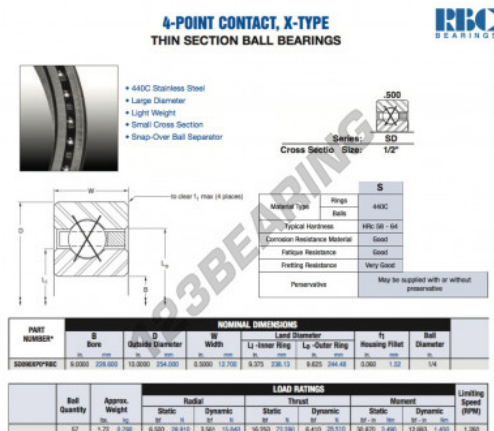

Cuscinetti a sfera fila unica SD090-XP0-RBC - SD090-XP0-RBC

<https://www.123cuscinetti.it/cuscinetti-supporti/cuscinetti-sfera/fila-unica/sd090-xp0-rbc>

CARATTERISTICHE DEL PRODOTTO

Marchio	RBC
N° Ean13	3663952549873
Diametro interno	228.6 mm
Diametro interno	9" inch
Diametro esterno	254 mm
Diametro esterno	10" inch
Spessore	12.7 mm
Spessore	1/2" inch
Peso	780 g
Imballaggio	1