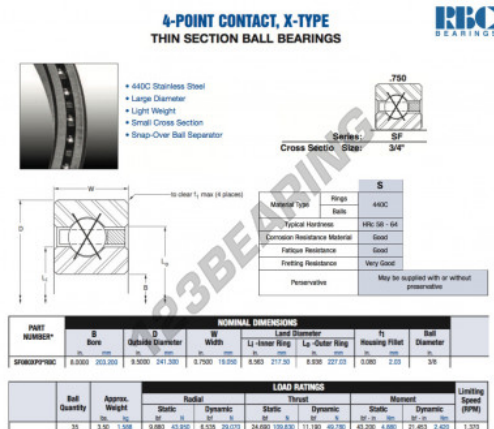

Cuscinetti a sfera fila unica SF080-XP0-RBC - SF080-XP0-RBC

<https://www.123cuscinetti.it/cuscinetti-supporti/cuscinetti-sfera/fila-unica/sf080-xp0-rbc>

CARATTERISTICHE DEL PRODOTTO

| | |
|------------------|---------------|
| Marchio | RBC |
| N° Ean13 | 3663952549828 |
| Diametro interno | 203.2 mm |
| Diametro esterno | 241.3 mm |
| Spessore | 19.05 mm |
| Peso | 1588 g |
| Imballaggio | 1 |