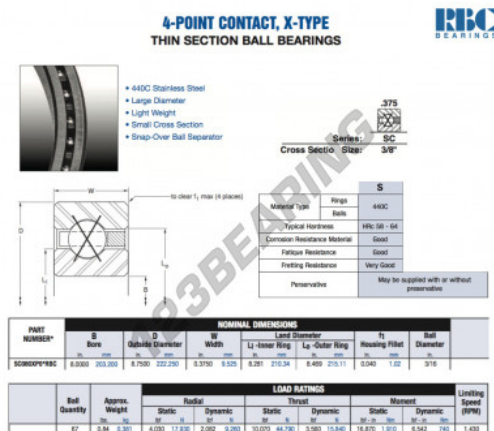

Cuscinetti a sfera fila unica SC080-XP0-RBC - SC080-XP0-RBC

<https://www.123cuscinetti.it/cuscinetti-supporti/cuscinetti-sfera/fila-unica/sc080-xp0-rbc>

CARATTERISTICHE DEL PRODOTTO

Marchio	RBC
N° Ean13	3663952549804
Diametro interno	203.2 mm
Diametro esterno	222.25 mm
Spessore	9.525 mm
Peso	381 g
Imballaggio	1