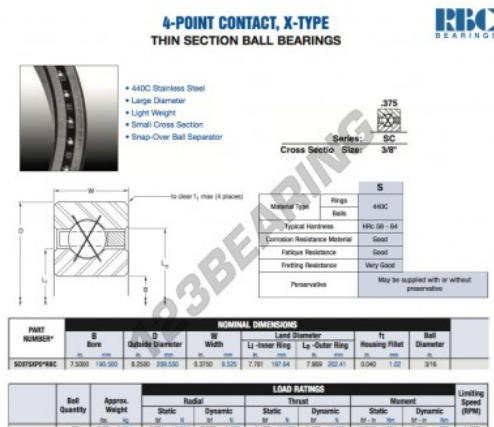

Cuscinetti a sfera fila unica SC075-XP0-RBC - SC075-XP0-RBC

<https://www.123cuscinetti.it/cuscinetti-supporti/cuscinetti-sfera/fila-unica/sc075-xp0-rbc>

CARATTERISTICHE DEL PRODOTTO

Marchio	RBC
N° Ean13	3663952549743
Diametro interno	190.5 mm
Diametro interno	7 1/2" inch
Diametro esterno	209.55 mm
Diametro esterno	8 1/4" inch
Spessore	9.525 mm
Spessore	3/8" inch
Peso	354 g
Imballaggio	1