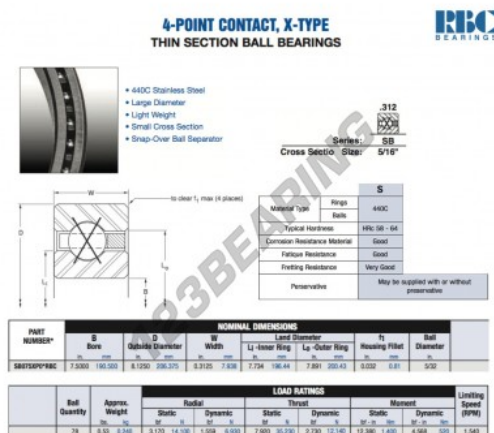

## Cuscinetti a sfera fila unica SB075-XP0-RBC - SB075-XP0-RBC

<https://www.123cuscinetti.it/cuscinetti-supporti/cuscinetti-sfera/fila-unica/sb075-xp0-rbc>

## CARATTERISTICHE DEL PRODOTTO

Marchio	RBC
N° Ean13	3663952549736
Diametro interno	190.5 mm
Diametro esterno	206.375 mm
Spessore	7.938 mm
Peso	240 g
Imballaggio	1

[contatto@123cuscinetti.it](mailto:contatto@123cuscinetti.it)