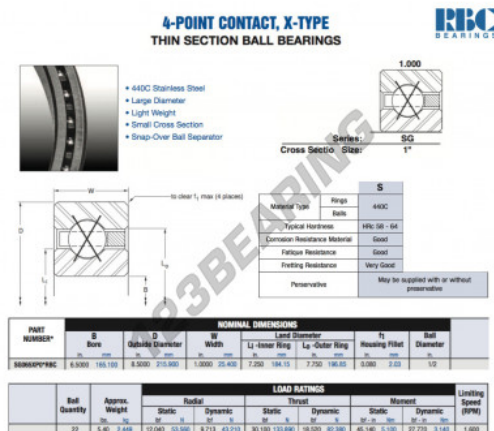

## Cuscinetti a sfera fila unica SG065-XP0-RBC - SG065-XP0-RBC

<https://www.123cuscinetti.it/cuscinetti-supporti/cuscinetti-sfera/fila-unica/sg065-xp0-rbc>

### CARATTERISTICHE DEL PRODOTTO

|                  |               |
|------------------|---------------|
| Marchio          | RBC           |
| N° Ean13         | 3663952549651 |
| Diametro interno | 165.1 mm      |
| Diametro esterno | 215.9 mm      |
| Spessore         | 25.4 mm       |
| Peso             | 2449 g        |
| Imballaggio      | 1             |