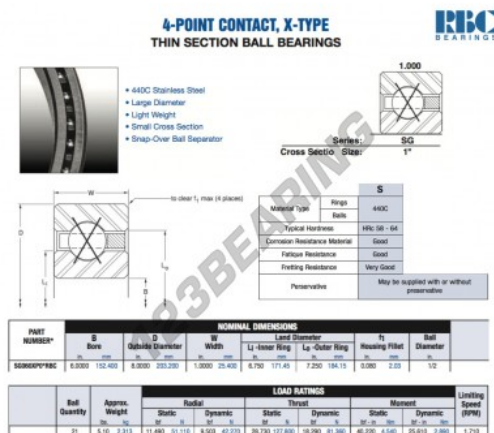

Cuscinetti a sfera fila unica SG060-XP0-RBC - SG060-XP0-RBC

<https://www.123cuscinetti.it/cuscinetti-supporti/cuscinetti-sfera/fila-unica/sg060-xp0-rbc>

CARATTERISTICHE DEL PRODOTTO

Marchio	RBC
N° Ean13	3663952549590
Diametro interno	152.4 mm
Diametro interno	6" inch
Diametro esterno	203.2 mm
Diametro esterno	8" inch
Spessore	25.4 mm
Spessore	1" inch
Peso	2313 g
Imballaggio	1