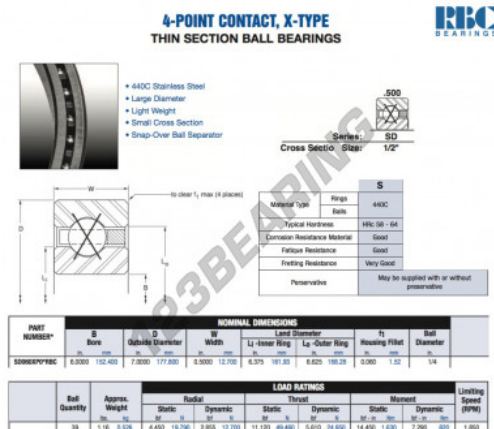

Cuscinetti a sfera fila unica SD060-XP0-RBC - SD060-XP0-RBC

<https://www.123cuscinetti.it/cuscinetti-supporti/cuscinetti-sfera/fila-unica/sd060-xp0-rbc>

CARATTERISTICHE DEL PRODOTTO

Marchio	RBC
N° Ean13	3663952549576
Diametro interno	152.4 mm
Diametro interno	6" inch
Diametro esterno	177.8 mm
Diametro esterno	7" inch
Spessore	12.7 mm
Spessore	1/2" inch
Peso	526 g
Imballaggio	1