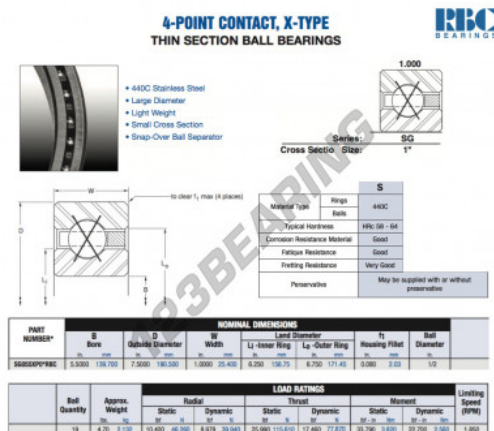

## Cuscinetti a sfera fila unica SG055-XP0-RBC - SG055-XP0-RBC

<https://www.123cuscinetti.it/cuscinetti-supporti/cuscinetti-sfera/fila-unica/sg055-xp0-rbc>

### CARATTERISTICHE DEL PRODOTTO

Marchio	RBC
N° Ean13	3663952549538
Diametro interno	139.7 mm
Diametro interno	5 1/2" inch
Diametro esterno	190.5 mm
Diametro esterno	7 1/2" inch
Spessore	25.4 mm
Spessore	1" inch
Peso	2132 g
Imballaggio	1