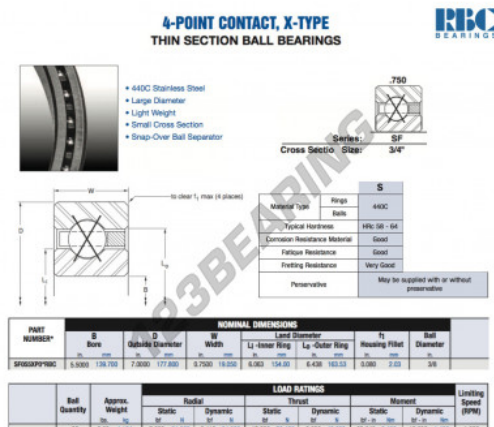

Cuscinetti a sfera fila unica SF055-XP0-RBC - SF055-XP0-RBC

<https://www.123cuscinetti.it/cuscinetti-supporti/cuscinetti-sfera/fila-unica/sf055-xp0-rbc>

CARATTERISTICHE DEL PRODOTTO

Marchio	RBC
N° Ean13	3663952549521
Diametro interno	139.7 mm
Diametro interno	5 1/2" inch
Diametro esterno	177.8 mm
Diametro esterno	7" inch
Spessore	19.05 mm
Spessore	3/4" inch
Peso	1134 g
Imballaggio	1