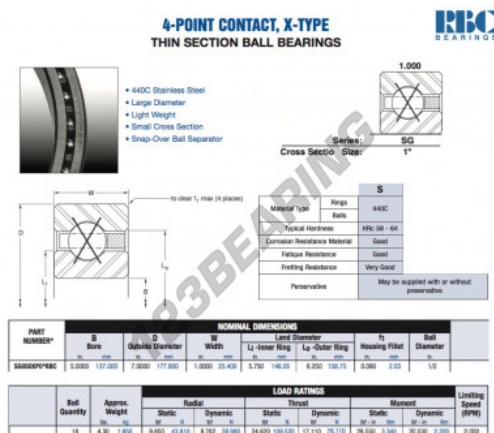

Cuscinetti a sfera fila unica SG050-XP0-RBC - SG050-XP0-RBC

<https://www.123cuscinetti.it/cuscinetti-supporti/cuscinetti-sfera/fila-unica/sg050-xp0-rbc>

CARATTERISTICHE DEL PRODOTTO

Marchio	RBC
N° Ean13	3663952549477
Diametro interno	127 mm
Diametro esterno	177.8 mm
Spessore	25.4 mm
Peso	1950 g
Imballaggio	1