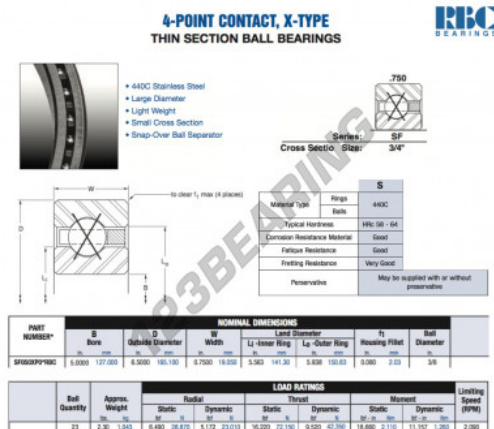

Cuscinetti a sfera fila unica SF050-XP0-RBC - SF050-XP0-RBC

<https://www.123cuscinetti.it/cuscinetti-supporti/cuscinetti-sfera/fila-unica/sf050-xp0-rbc>

CARATTERISTICHE DEL PRODOTTO

Marchio	RBC
N° Ean13	3663952549460
Diametro interno	127 mm
Diametro interno	5" inch
Diametro esterno	165.1 mm
Diametro esterno	6 1/2" inch
Spessore	19.05 mm
Spessore	3/4" inch
Peso	1043 g
Imballaggio	1