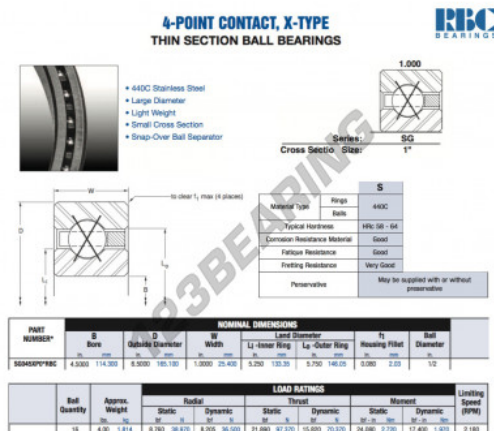

Cuscinetti a sfera fila unica SG045-XP0-RBC - SG045-XP0-RBC

<https://www.123cuscinetti.it/cuscinetti-supporti/cuscinetti-sfera/fila-unica/sg045-xp0-rbc>

CARATTERISTICHE DEL PRODOTTO

Marchio	RBC
N° Ean13	3663952549354
Diametro interno	114.3 mm
Diametro esterno	165.1 mm
Spessore	25.4 mm
Peso	1814 g
Imballaggio	1