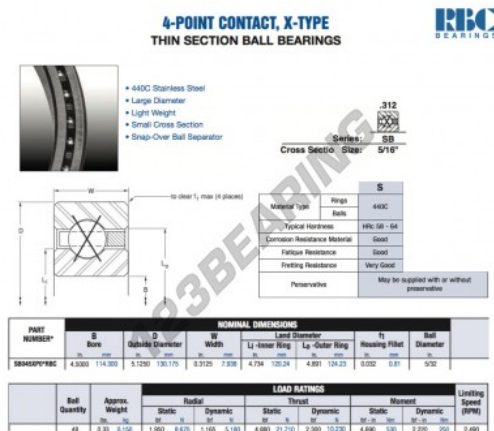

Cuscinetti a sfera fila unica SB045-XP0-RBC - SB045-XP0-RBC

<https://www.123cuscinetti.it/cuscinetti-supporti/cuscinetti-sfera/fila-unica/sb045-xp0-rbc>

CARATTERISTICHE DEL PRODOTTO

Marchio	RBC
N° Ean13	3663952549316
Diametro interno	114.3 mm
Diametro esterno	130.175 mm
Spessore	7.938 mm
Peso	150 g
Imballaggio	1