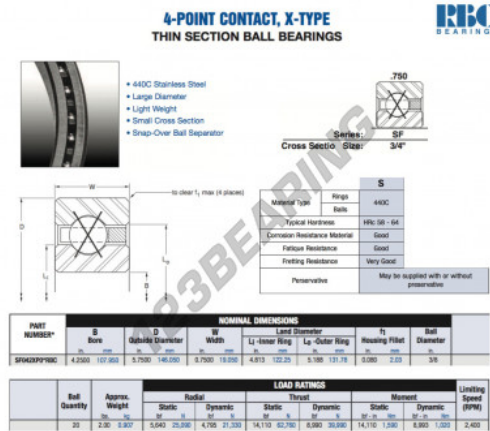

Cuscinetti a sfera fila unica SF042-XP0-RBC - SF042-XP0-RBC

<https://www.123cuscinetti.it/cuscinetti-supporti/cuscinetti-sfera/fila-unica/sf042-xp0-rbc>

CARATTERISTICHE DEL PRODOTTO

Marchio	RBC
N° Ean13	3663952549286
Diametro interno	107.95 mm
Diametro esterno	146.05 mm
Spessore	19.05 mm
Peso	907 g
Imballaggio	1