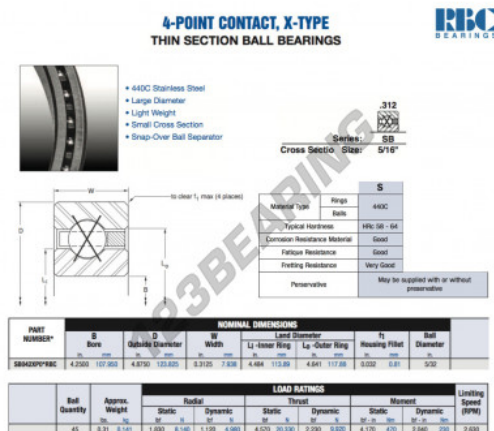

Cuscinetti a sfera fila unica SB042-XP0-RBC - SB042-XP0-RBC

<https://www.123cuscinetti.it/cuscinetti-supporti/cuscinetti-sfera/fila-unica/sb042-xp0-rbc>

CARATTERISTICHE DEL PRODOTTO

Marchio	RBC
N° Ean13	3663952549255
Diametro interno	107.95 mm
Diametro interno	4 1/4" inch
Diametro esterno	123.825 mm
Diametro esterno	4 7/8" inch
Spessore	7.938 mm
Spessore	5/16" inch
Peso	141 g
Imballaggio	1