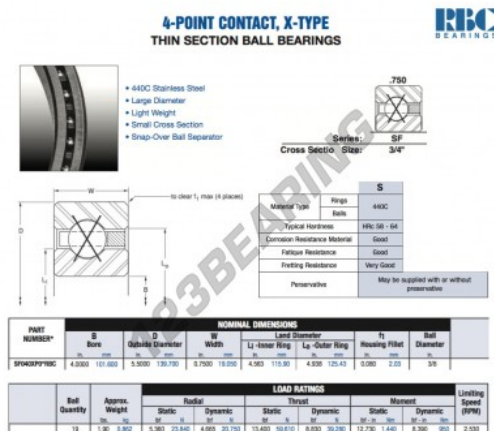

## Cuscinetti a sfera fila unica SF040-XP0-RBC - SF040-XP0-RBC

<https://www.123cuscinetti.it/cuscinetti-supporti/cuscinetti-sfera/fila-unica/sf040-xp0-rbc>

### CARATTERISTICHE DEL PRODOTTO

Marchio	RBC
N° Ean13	3663952549224
Diametro interno	101.6 mm
Diametro esterno	139.7 mm
Spessore	19.05 mm
Peso	862 g
Imballaggio	1

[contatto@123cuscinetti.it](mailto:contatto@123cuscinetti.it)