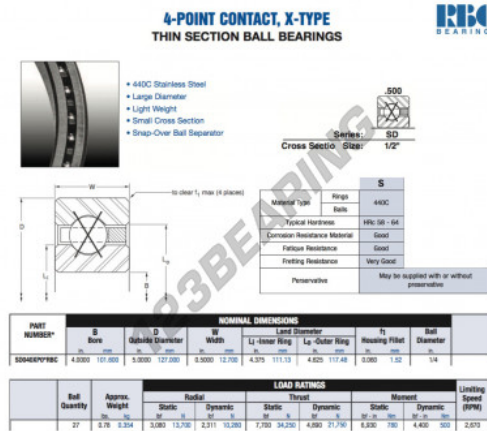

## Cuscinetti a sfera fila unica SD040-XP0-RBC - SD040-XP0-RBC

<https://www.123cuscinetti.it/cuscinetti-supporti/cuscinetti-sfera/fila-unica/sd040-xp0-rbc>

### CARATTERISTICHE DEL PRODOTTO

Marchio	RBC
N° Ean13	3663952549217
Diametro interno	101.6 mm
Diametro esterno	127 mm
Spessore	12.7 mm
Peso	354 g
Imballaggio	1

[contatto@123cuscinetti.it](mailto:contatto@123cuscinetti.it)