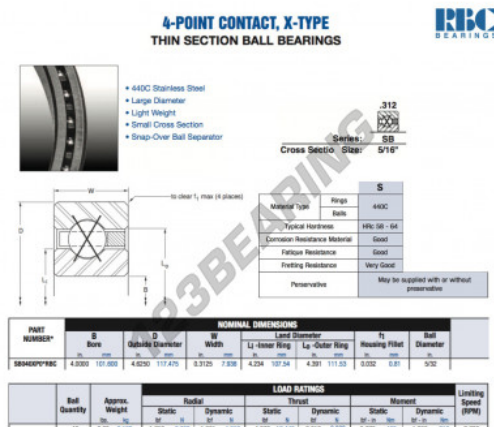

Cuscinetti a sfera fila unica SB040-XP0-RBC - SB040-XP0-RBC

<https://www.123cuscinetti.it/cuscinetti-supporti/cuscinetti-sfera/fila-unica/sb040-xp0-rbc>

CARATTERISTICHE DEL PRODOTTO

Marchio	RBC
N° Ean13	3663952549194
Diametro interno	101.6 mm
Diametro interno	4" inch
Diametro esterno	117.475 mm
Diametro esterno	4 5/8" inch
Spessore	7.938 mm
Spessore	5/16" inch
Peso	136 g
Imballaggio	1