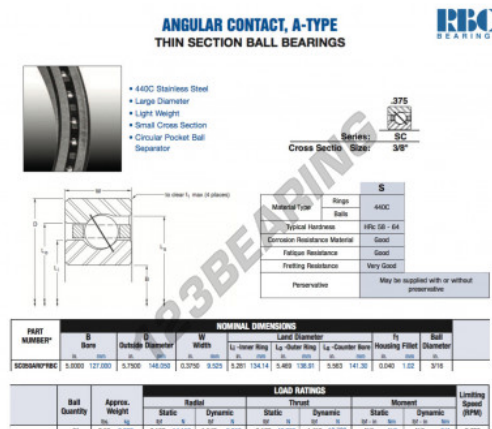

Cuscinetti a sfera fila unica SC050-AR0-RBC - SC050-AR0-RBC

<https://www.123cuscinetti.it/cuscinetti-supporti/cuscinetti-sfera/fila-unica/sc050-ar0-rbc>

CARATTERISTICHE DEL PRODOTTO

Marchio	RBC
N° Ean13	3663952548555
Diametro interno	127 mm
Diametro esterno	146.05 mm
Spessore	9.525 mm
Peso	263 g
Imballaggio	1