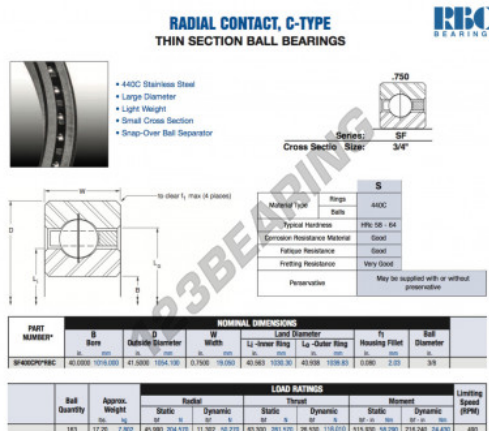

Cuscinetti a sfera fila unica SF400-CP0-RBC - SF400-CP0-RBC

<https://www.123cuscinetti.it/cuscinetti-supporti/cuscinetti-sfera/fila-unica/sf400-cp0-rbc>

CARATTERISTICHE DEL PRODOTTO

Marchio	RBC
N° Ean13	3663952548166
Diametro interno	1016 mm
Diametro esterno	1054.1 mm
Spessore	19.05 mm
Peso	7802 g
Imballaggio	1