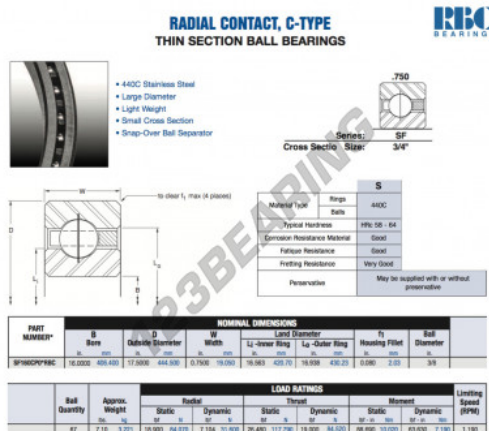

## Cuscinetti a sfera fila unica SF160-CP0-RBC - SF160-CP0-RBC

<https://www.123cuscinetti.it/cuscinetti-supporti/cuscinetti-sfera/fila-unica/sf160-cp0-rbc>

### CARATTERISTICHE DEL PRODOTTO

Marchio	RBC
N° Ean13	3663952547947
Diametro interno	406.4 mm
Diametro interno	16" inch
Diametro esterno	444.5 mm
Diametro esterno	17 1/2" inch
Spessore	19.05 mm
Spessore	3/4" inch
Peso	3221 g
Imballaggio	1