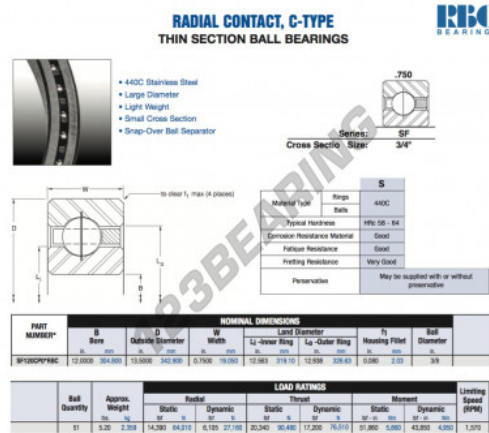

Cuscinetti a sfera fila unica SF120-CP0-RBC - SF120-CP0-RBC

<https://www.123cuscinetti.it/cuscinetti-supporti/cuscinetti-sfera/fila-unica/sf120-cp0-rbc>

CARATTERISTICHE DEL PRODOTTO

Marchio	RBC
N° Ean13	3663952547848
Diametro interno	304.8 mm
Diametro esterno	342.9 mm
Spessore	19.05 mm
Peso	2359 g
Imballaggio	1