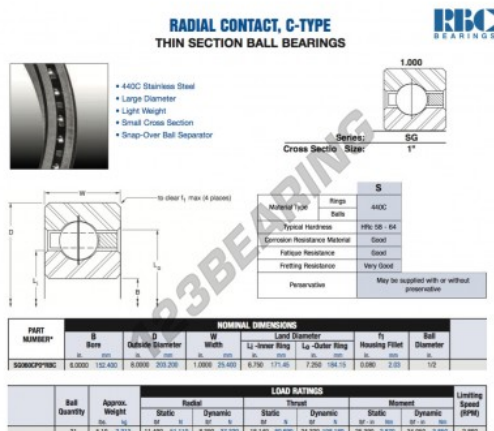

## Cuscinetti a sfera fila unica SG060-CP0-RBC - SG060-CP0-RBC

<https://www.123cuscinetti.it/cuscinetti-supporti/cuscinetti-sfera/fila-unica/sg060-cp0-rbc>

### CARATTERISTICHE DEL PRODOTTO

Marchio	RBC
N° Ean13	3663952547367
Diametro interno	152.4 mm
Diametro esterno	203.2 mm
Spessore	25.4 mm
Peso	2313 g
Imballaggio	1

[contatto@123cuscinetti.it](mailto:contatto@123cuscinetti.it)