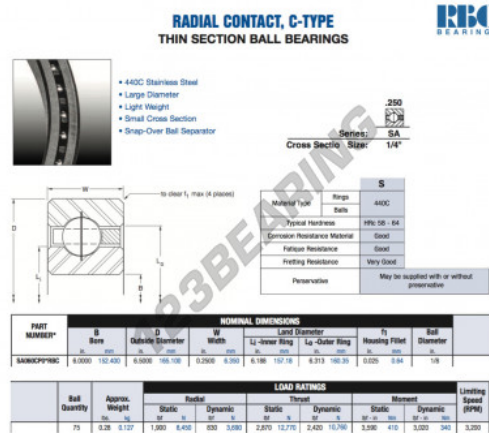

## Cuscinetti a sfera fila unica SA060-CP0-RBC - SA060-CP0-RBC

<https://www.123cuscinetti.it/cuscinetti-supporti/cuscinetti-sfera/fila-unica/sa060-cp0-rbc>

### CARATTERISTICHE DEL PRODOTTO

Marchio	RBC
N° Ean13	3663952547312
Diametro interno	152.4 mm
Diametro esterno	165.1 mm
Spessore	6.35 mm
Peso	127 g
Imballaggio	1

[contatto@123cuscinetti.it](mailto:contatto@123cuscinetti.it)