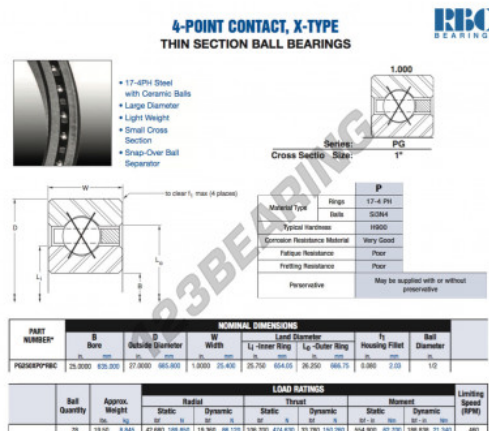

## Cuscinetti a sfera fila unica PG250-XP0-RBC - PG250-XP0-RBC

<https://www.123cuscinetti.it/cuscinetti-supporti/cuscinetti-sfera/fila-unica/pg250-xp0-rbc>

### CARATTERISTICHE DEL PRODOTTO

Marchio	RBC
N° Ean13	3663952546759
Diametro interno	635 mm
Diametro interno	25" inch
Diametro esterno	685.8 mm
Diametro esterno	27" inch
Spessore	25.4 mm
Spessore	1" inch
Peso	8845 g
Imballaggio	1