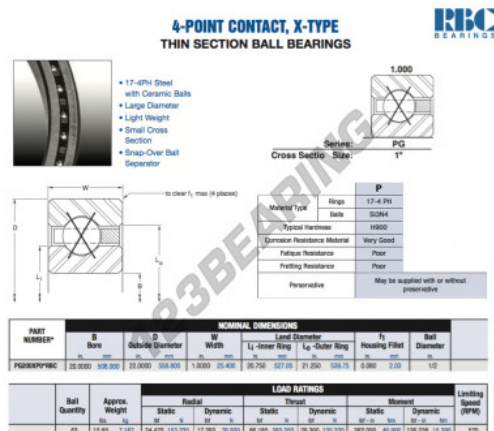

Cuscinetti a sfera fila unica PG200-XP0-RBC - PG200-XP0-RBC

<https://www.123cuscinetti.it/cuscinetti-supporti/cuscinetti-sfera/fila-unica/pg200-xp0-rbc>

CARATTERISTICHE DEL PRODOTTO

Marchio	RBC
N° Ean13	3663952546711
Diametro interno	508 mm
Diametro esterno	558.8 mm
Spessore	25.4 mm
Peso	7167 g
Imballaggio	1