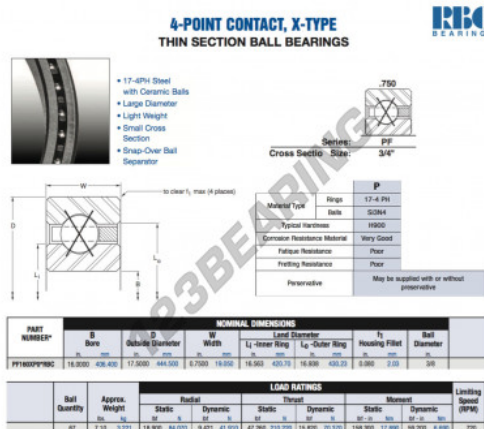

Cuscinetti a sfera fila unica PF160-XP0-RBC - PF160-XP0-RBC

<https://www.123cuscinetti.it/cuscinetti-supporti/cuscinetti-sfera/fila-unica/pf160-xp0-rbc>

CARATTERISTICHE DEL PRODOTTO

Marchio	RBC
N° Ean13	3663952546605
Diametro interno	406.4 mm
Diametro esterno	444.5 mm
Spessore	19.05 mm
Peso	3221 g
Imballaggio	1