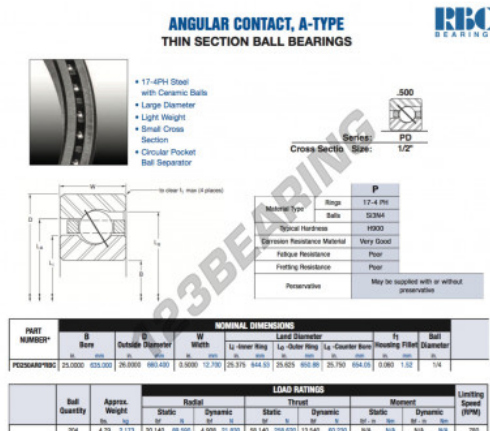

## Cuscinetti a sfera fila unica PD250-AR0-RBC - PD250-AR0-RBC

<https://www.123cuscinetti.it/cuscinetti-supporti/cuscinetti-sfera/fila-unica/pd250-ar0-rbc>

### CARATTERISTICHE DEL PRODOTTO

Marchio	RBC
N° Ean13	3663952545387
Diametro interno	635 mm
Diametro esterno	660.4 mm
Spessore	12.7 mm
Peso	2173 g
Imballaggio	1

[contatto@123cuscinetti.it](mailto:contatto@123cuscinetti.it)