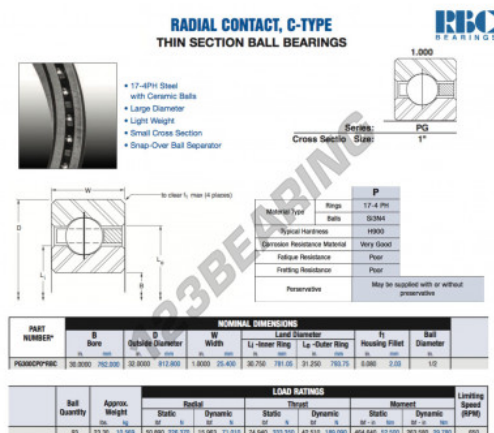

## Cuscinetti a sfera fila unica PG300-CP0-RBC - PG300-CP0-RBC

<https://www.123cuscinetti.it/cuscinetti-supporti/cuscinetti-sfera/fila-unica/pg300-cp0-rbc>

### CARATTERISTICHE DEL PRODOTTO

Marchio	RBC
N° Ean13	3663952544106
Diametro interno	762 mm
Diametro esterno	812.8 mm
Spessore	25.4 mm
Peso	10569 g
Imballaggio	1

[contatto@123cuscinetti.it](mailto:contatto@123cuscinetti.it)