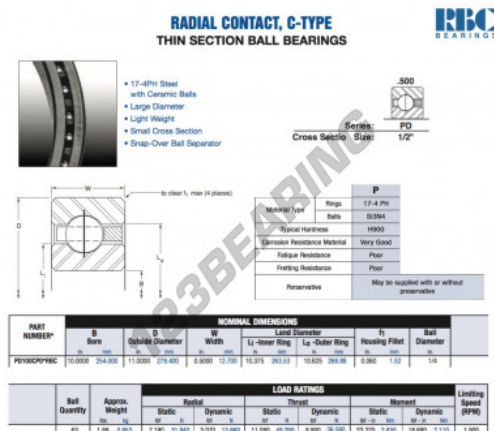

Cuscinetti a sfera fila unica PD100-CP0-RBC - PD100-CP0-RBC

<https://www.123cuscinetti.it/cuscinetti-supporti/cuscinetti-sfera/fila-unica/pd100-cp0-rbc>

CARATTERISTICHE DEL PRODOTTO

Marchio	RBC
N° Ean13	3663952543680
Diametro interno	254 mm
Diametro esterno	279.4 mm
Spessore	12.7 mm
Peso	853 g
Imballaggio	1