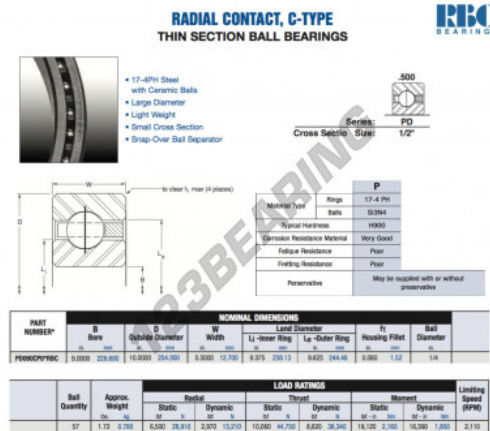

## Cuscinetti a sfera fila unica PD090-CP0-RBC - PD090-CP0-RBC

<https://www.123cuscinetti.it/cuscinetti-supporti/cuscinetti-sfera/fila-unica/pd090-cp0-rbc>

### CARATTERISTICHE DEL PRODOTTO

Marchio	RBC
N° Ean13	3663952543628
Diametro interno	228.6 mm
Diametro interno	9" inch
Diametro esterno	254 mm
Diametro esterno	10" inch
Spessore	12.7 mm
Spessore	1/2" inch
Peso	780 g
Imballaggio	1