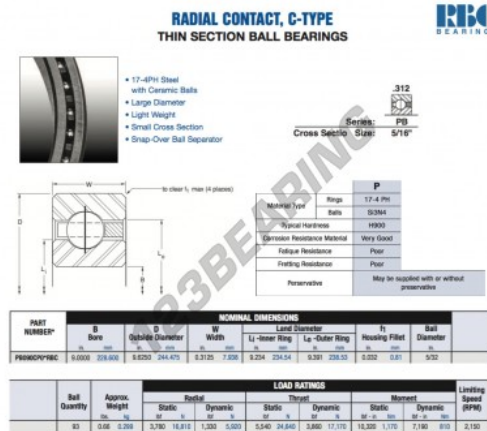

Cuscinetti a sfera fila unica PB090-CP0-RBC - PB090-CP0-RBC

<https://www.123cuscinetti.it/cuscinetti-supporti/cuscinetti-sfera/fila-unica/pb090-cp0-rbc>

CARATTERISTICHE DEL PRODOTTO

Marchio	RBC
N° Ean13	3663952543604
Diametro interno	228.6 mm
Diametro esterno	244.475 mm
Spessore	7.938 mm
Peso	299 g
Imballaggio	1