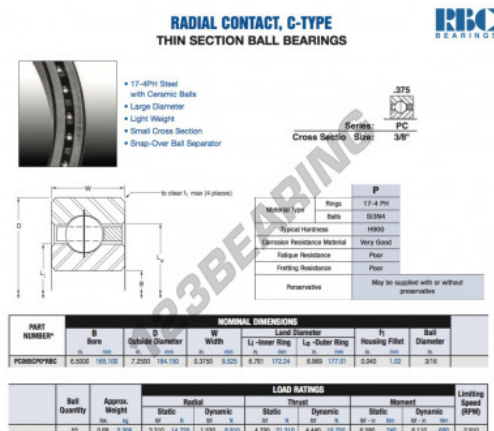

Cuscinetti a sfera fila unica PC065-CP0-RBC - PC065-CP0-RBC

<https://www.123cuscinetti.it/cuscinetti-supporti/cuscinetti-sfera/fila-unica/pc065-cp0-rbc>

CARATTERISTICHE DEL PRODOTTO

Marchio	RBC
N° Ean13	3663952543376
Diametro interno	165.1 mm
Diametro esterno	184.15 mm
Spessore	9.525 mm
Peso	308 g
Imballaggio	1