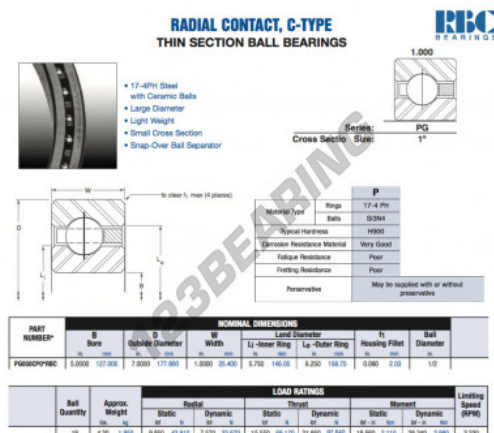

Cuscinetti a sfera fila unica PG050-CP0-RBC - PG050-CP0-RBC

<https://www.123cuscinetti.it/cuscinetti-supporti/cuscinetti-sfera/fila-unica/pg050-cp0-rbc>

CARATTERISTICHE DEL PRODOTTO

Marchio	RBC
N° Ean13	3663952543215
Diametro interno	127 mm
Diametro esterno	177.8 mm
Spessore	25.4 mm
Peso	1950 g
Imballaggio	1