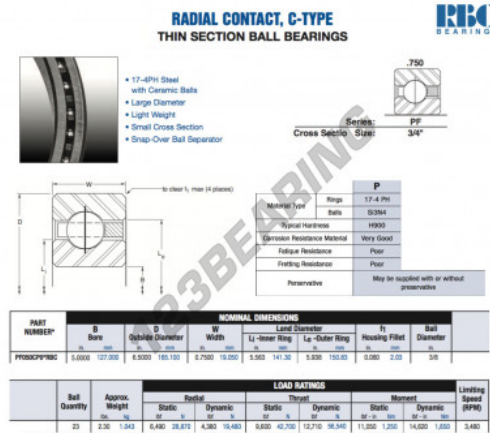

Cuscinetti a sfera fila unica PF050-CP0-RBC - PF050-CP0-RBC

<https://www.123cuscinetti.it/cuscinetti-supporti/cuscinetti-sfera/fila-unica/pf050-cp0-rbc>

CARATTERISTICHE DEL PRODOTTO

Marchio	RBC
N° Ean13	3663952543208
Diametro interno	127 mm
Diametro esterno	165.1 mm
Spessore	19.05 mm
Peso	1043 g
Imballaggio	1