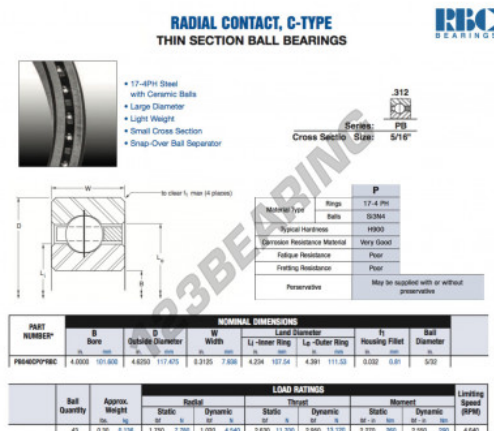

## Cuscinetti a sfera fila unica PB040-CP0-RBC - PB040-CP0-RBC

<https://www.123cuscinetti.it/cuscinetti-supporti/cuscinetti-sfera/fila-unica/pb040-cp0-rbc>

### CARATTERISTICHE DEL PRODOTTO

Marchio	RBC
N° Ean13	3663952542928
Diametro interno	101.6 mm
Diametro interno	4" inch
Diametro esterno	117.475 mm
Diametro esterno	4 5/8" inch
Spessore	7.938 mm
Spessore	5/16" inch
Peso	136 g
Imballaggio	1